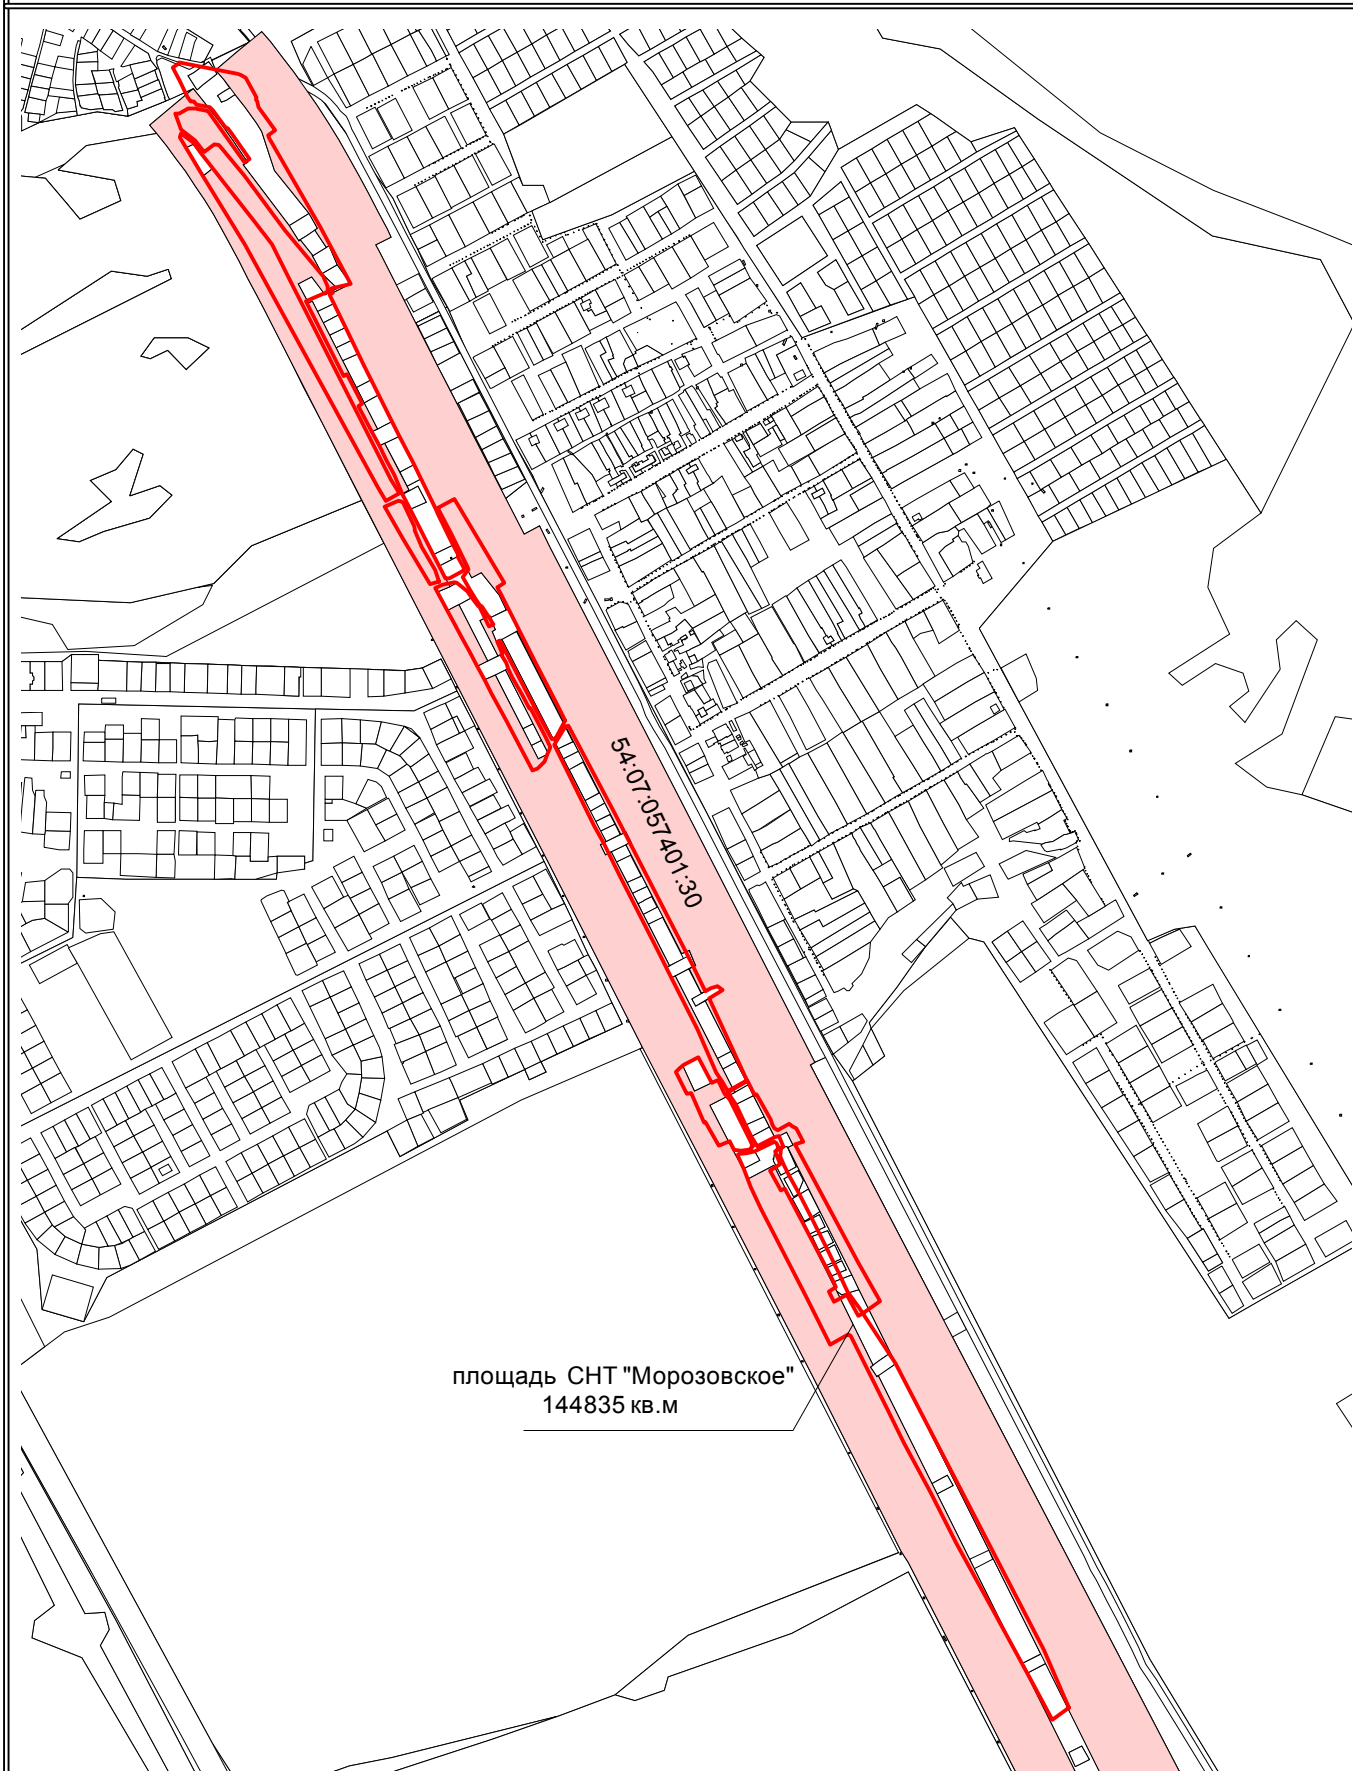

Схема расположения СНТ "Морозовское"

Условные обозначения:

-  - граница СНТ "Морозовское"
-  - границы земельных участков, стоящих на кадастровом учете.
-  - границы земельного участка с кадастровым номером 54:07:057401:30